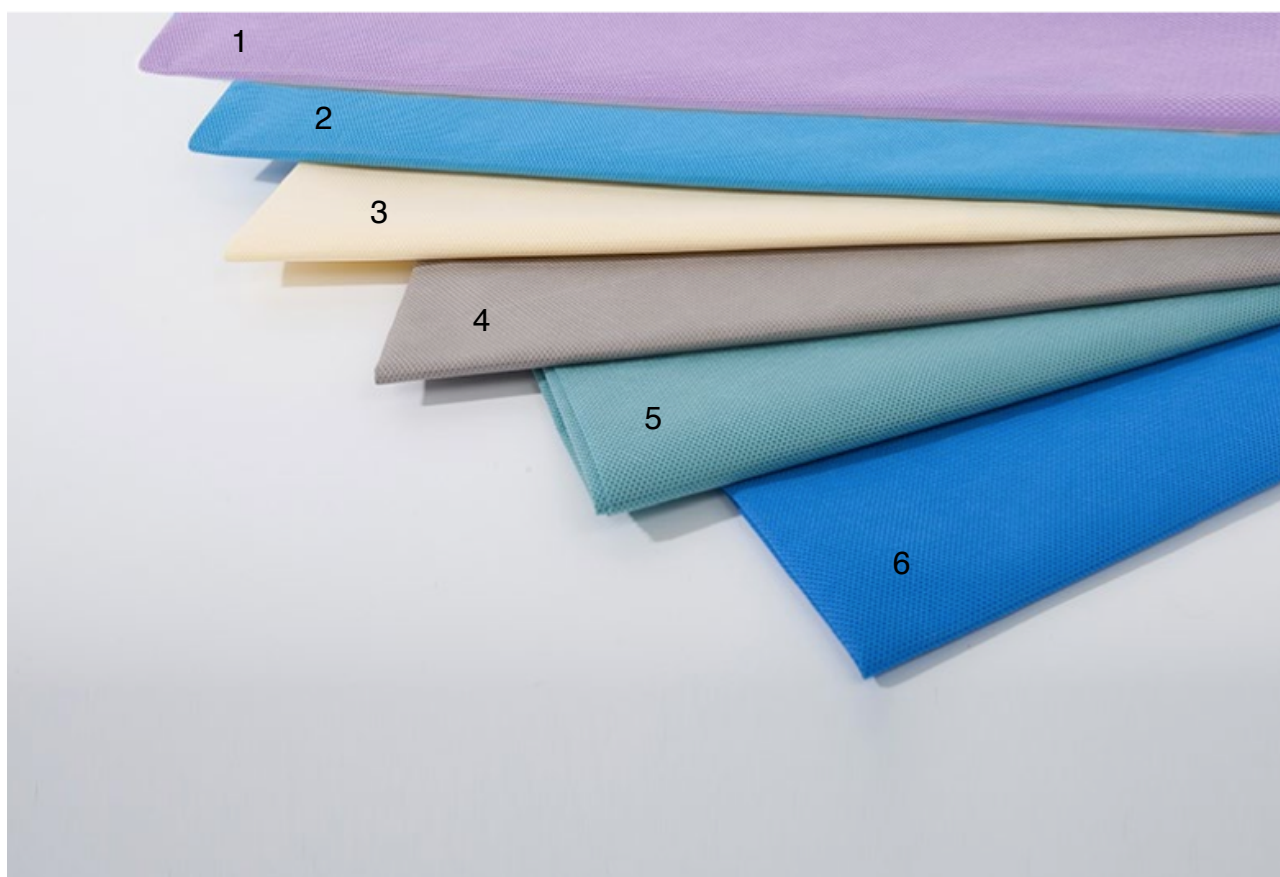

CLEANSIDE ANTIBAKTEERISET VÄLIVERHOT VÄRIKARTTA

- 1 = lila
- 2 = vaalean sininen
- 3 = kerma
- 4 = harmaa
- 5 = vihreä
- 6 = tumman sininen
- 7 = valkoinen (ei kuvassa)